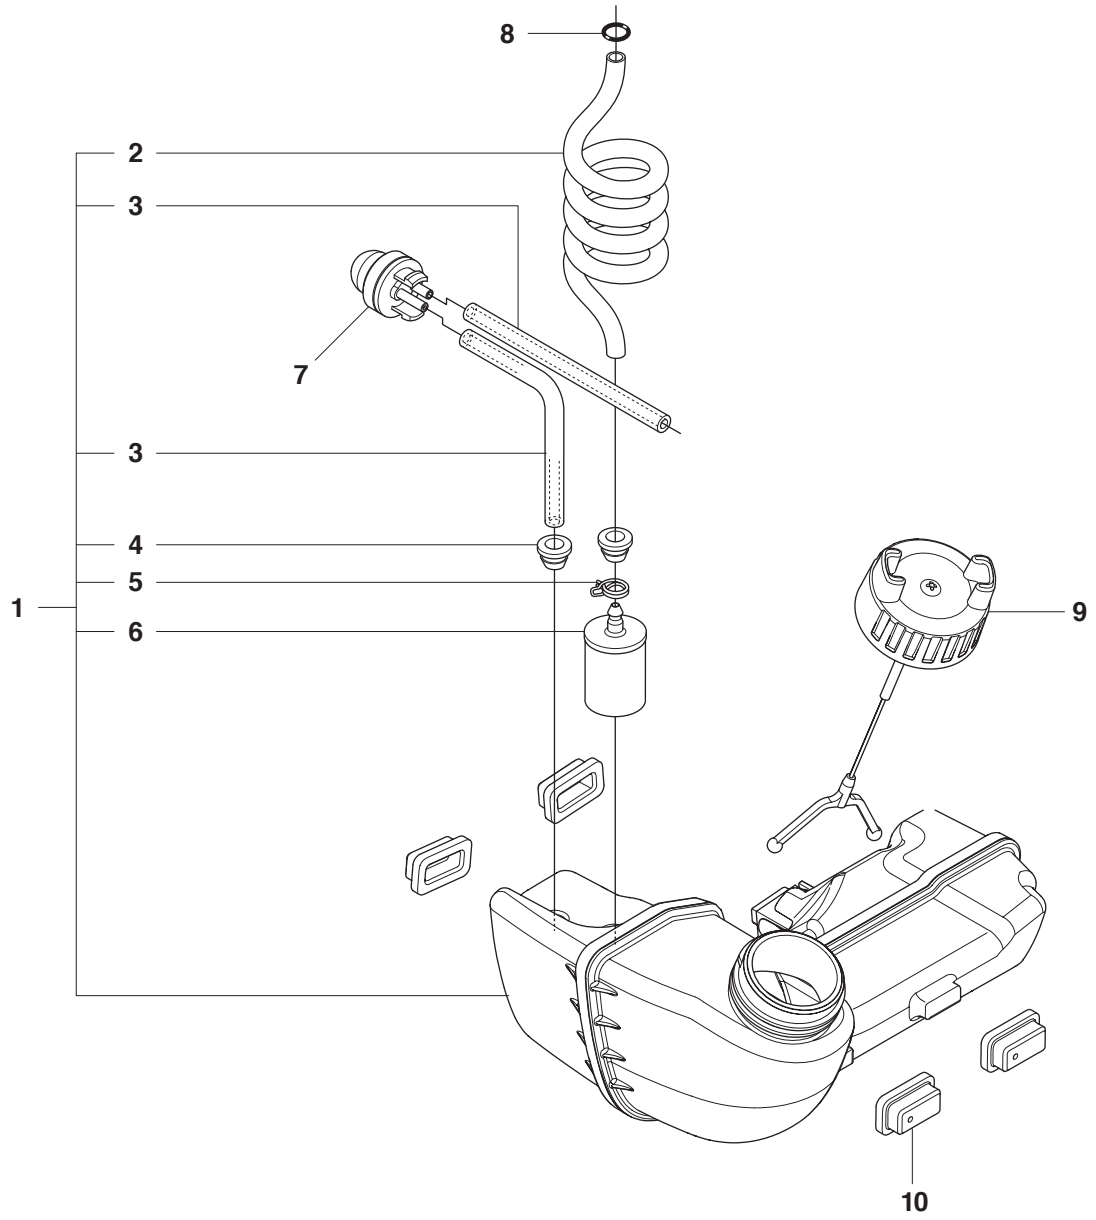

M 327HDA65x, HE3x, HE4x
FUEL TANK

Page M 327HDA65x, HE3x, HE4x FUEL TANK

Position	Article	Quantity	Notes	Kit
1	537 06 86-07	1		
2	544 32 50-01	1		1
3	544 97 75-01	2		1
4	503 73 58-01	2		1
5	504 02 24-01	1		1
6	503 44 32-01	1		1
7	503 93 66-01	1		
8	537 18 49-01	1		
9	544 88 97-02	1		
10	503 91 10-01	4