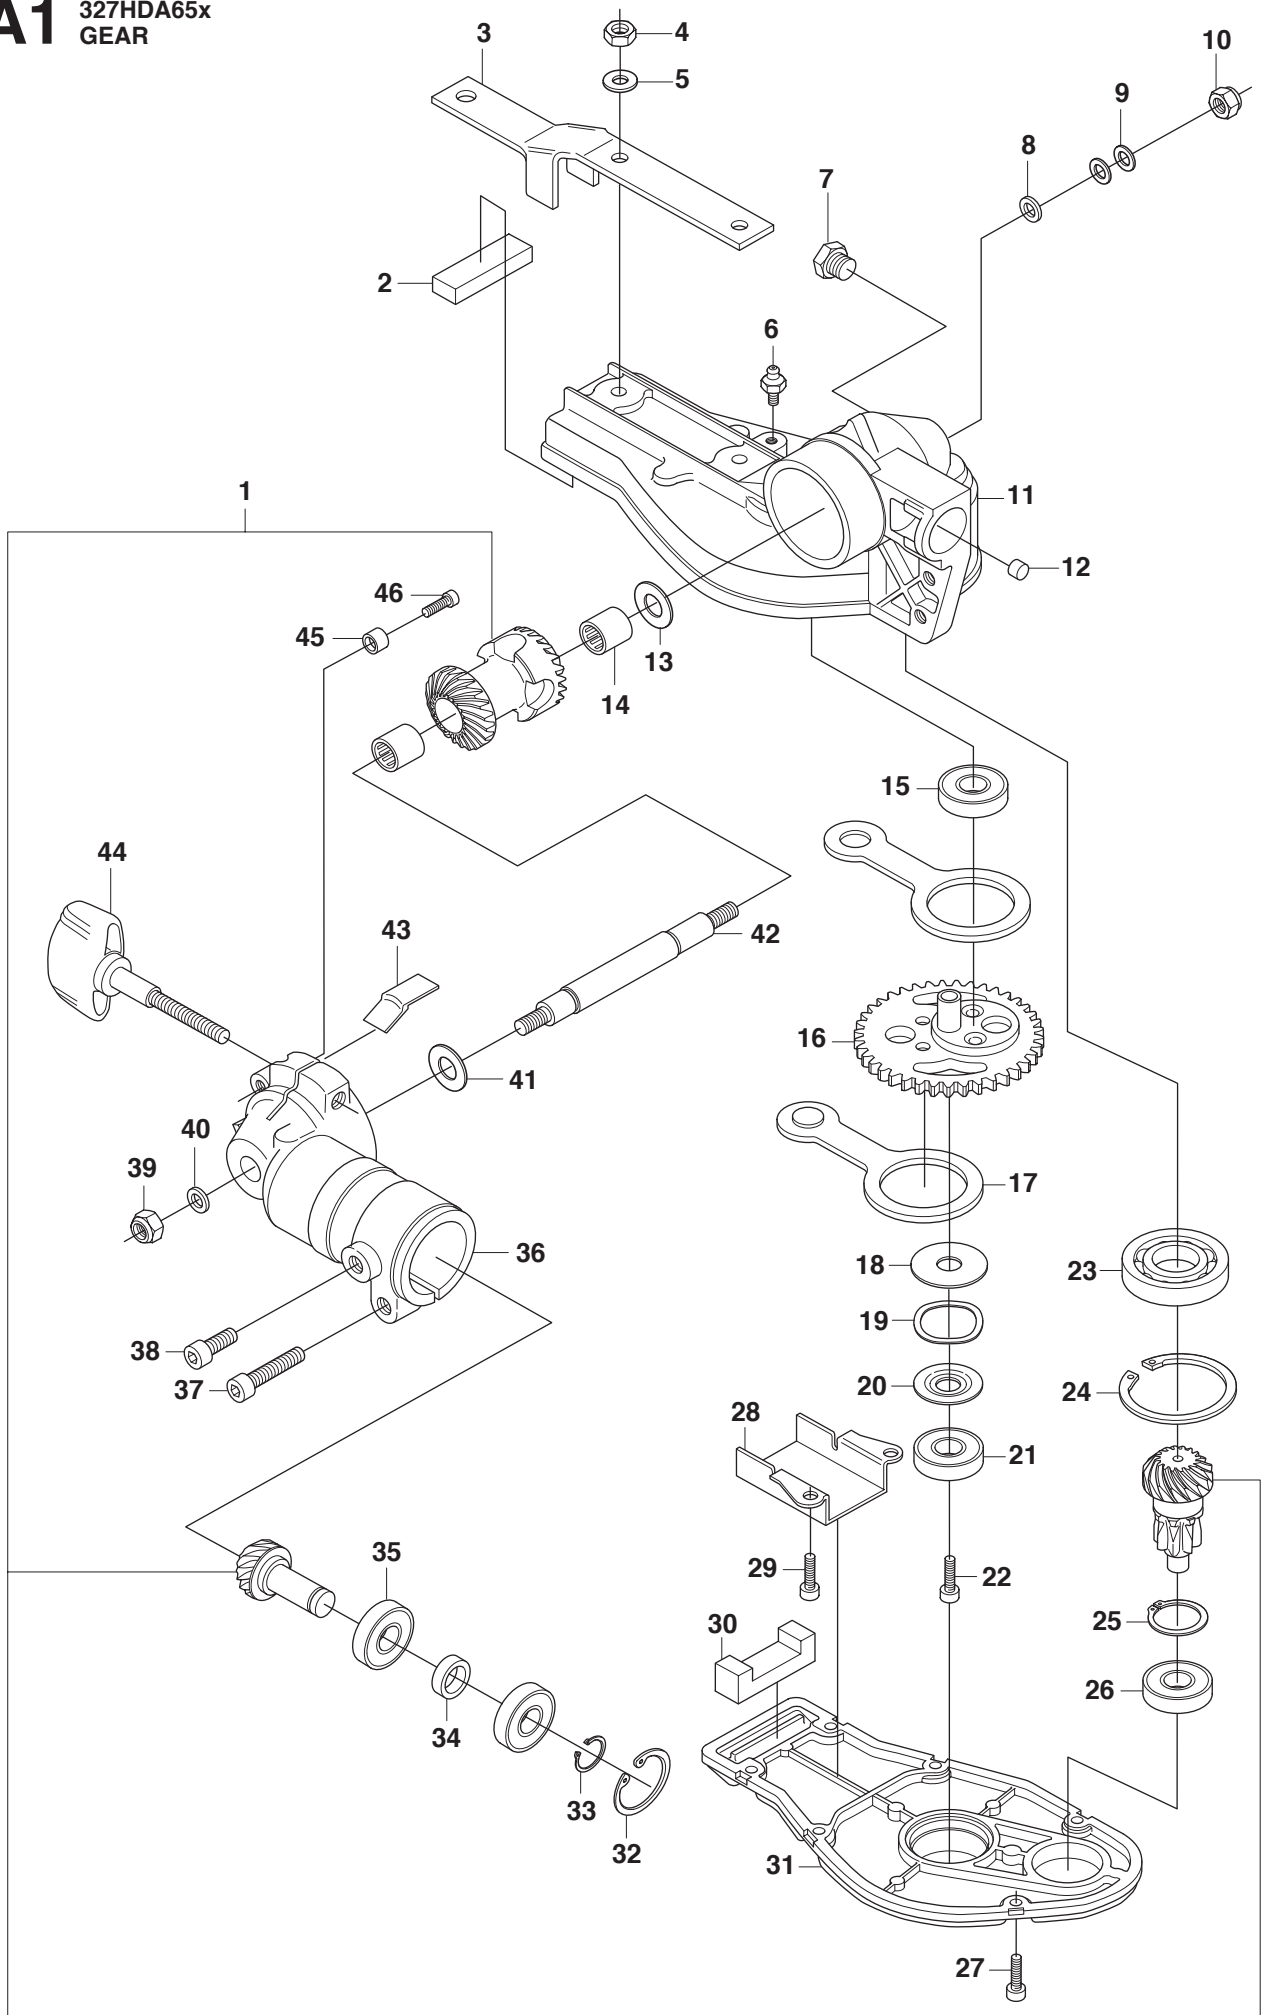

A1 327HDA65x GEAR

Page A1 327 HDA65x GEAR

Position	Article	Quantity	Notes	Kit
1	544 06 40-01	1		
2	537 23 22-01	1		
3	537 23 21-01	1		
4	503 22 10-12	2		
5	734 11 46-01	2		
6	738 88 10-01	1		
7	537 41 66-01	1		
8	734 11 52-01	1		
9	737 38 52-00	2		
10	732 25 16-01	1		
11	537 23 17-01	1		
12	544 09 31-01	1		
13	537 29 42-01	1		
14	537 23 36-01	2		
15	738 21 98-04	1		
16	537 23 28-01	1		
17	537 23 20-01	2		
18	537 40 48-01	1		
19	503 23 03-02	1		
20	537 34 18-01	1		
21	738 21 98-04	1		
22	725 53 23-05	1		
23	537 40 64-02	1		
24	735 31 33-10	1		
25	735 31 19-00	1		
26	738 21 98-04	1		
27	725 52 91-01	6		
28	537 34 15-01	1		
29	725 52 87-55	2		
30	537 23 42-01	1		
31	537 23 18-01	1		
32	735 31 25-10	1		
33	735 31 11-00	1		
34	537 23 37-01	1		
35	738 21 99-04	2		
36	537 23 16-01	1		
37	503 20 07-25	1		
38	503 20 14-12	1		
39	732 25 16-01	1		
40	734 11 52-01	1		
41	537 29 42-01	1		
42	537 23 26-01	1		
43	537 39 49-01	1		
44	537 44 23-01	1		
45	537 23 35-01	1		
46	725 53 29-55	1		