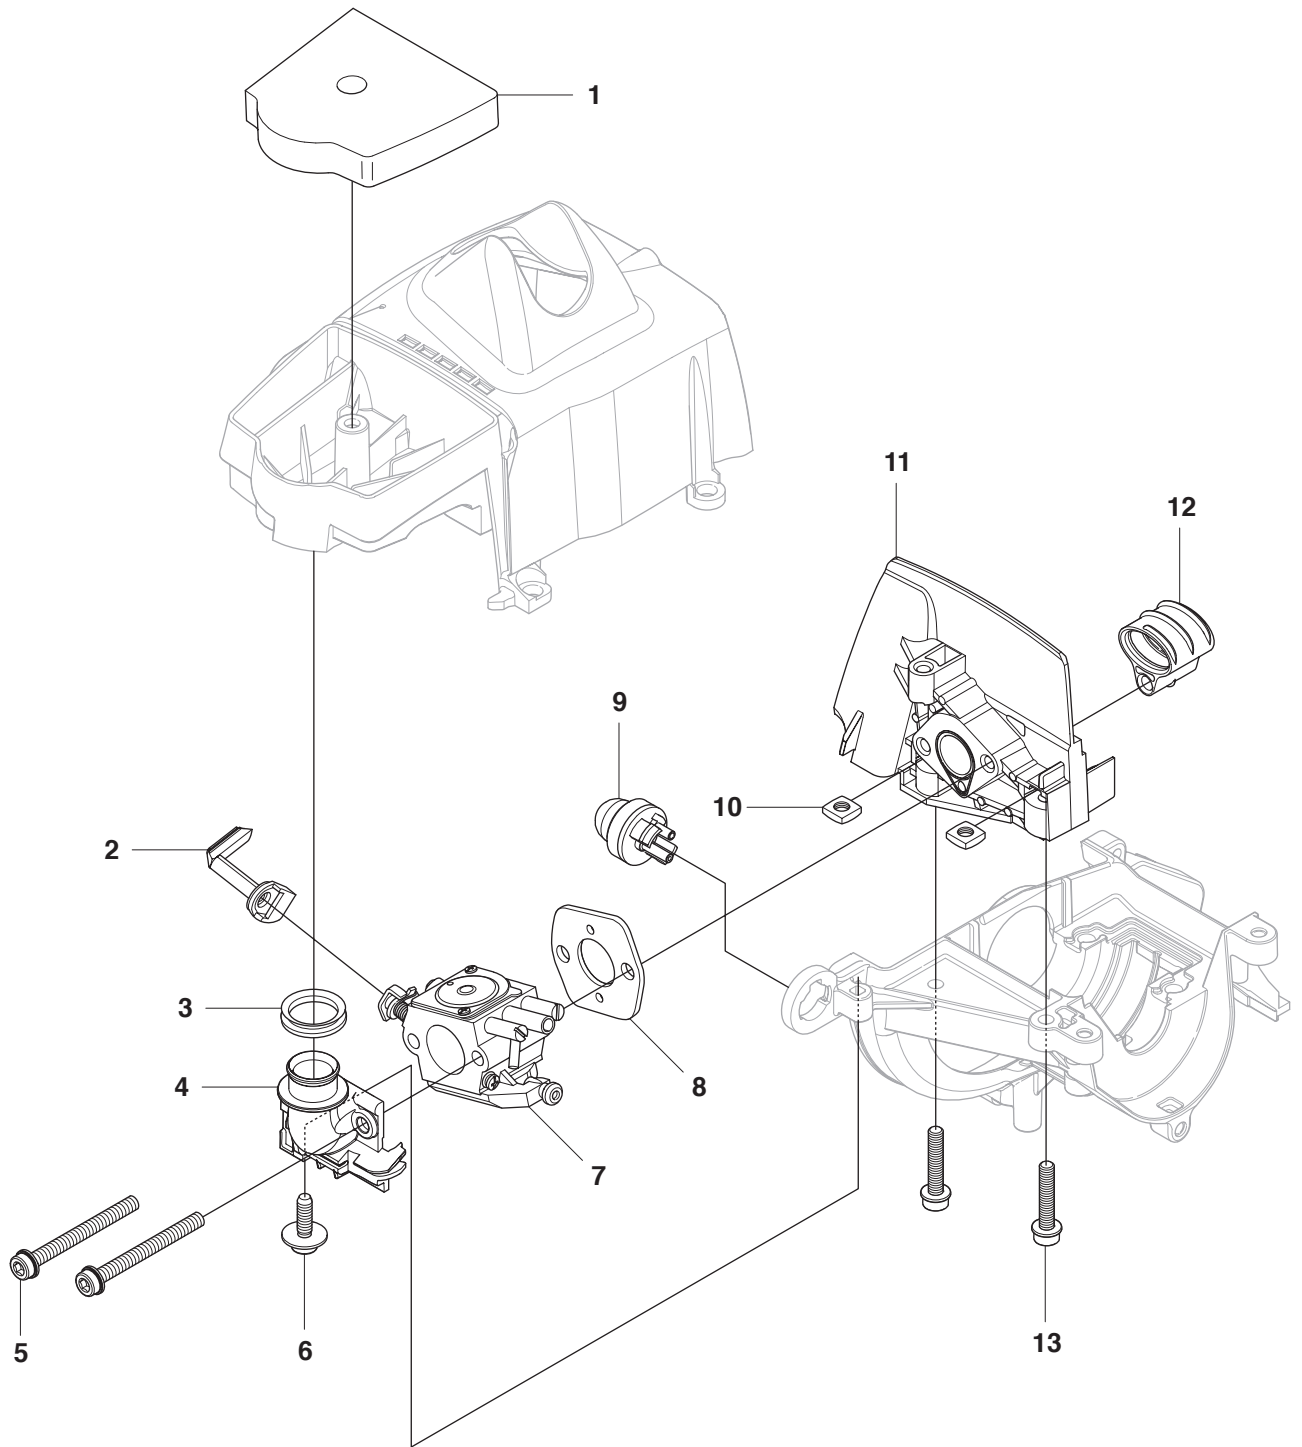

J 327HDA65x, HE3x, HE4x
CARBURETTOR & AIRFILTER

Page J   327HDA65x, HE3x, HE4x   CARBURETTOR & AIRFILTER

Position	Article	Quantity	Notes	Kit
1	537 14 31-03	1		
2	503 96 25-01	1		
3	740 68 11-21	1		
4	502 49 90-01	1		
5	503 21 75-50	2		
6	503 21 77-16	1		
7	503 28 31-13	1	Zama C1Q-EL14A (Not for US)	
7	576 01 98-01	1	Hualong HQ-2 (Only option for US)	
8	503 49 71-01	1		
9	503 93 66-01	1		
10	503 22 65-04	2		
11	503 91 09-01	1		
12	503 94 26-01	1		
13	503 20 03-25	2